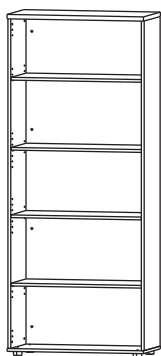

## Стеллаж высокий с задней стенкой из ДСП

Вид	Наименование	Кол-во
	Шток эксцентрика	16
	Эксцентрик	8
	Шкант	8
	Опора регулируемая	4
	Полкодержатель	12
	Полкодержатель VB	4
	Шток полкодержателя VB	4
	Заглушка D5	56

Поз	Наименование	Кол-во
1	Топ	1
2	Боковина левая	1
3	Боковина правая	1
4	Дно	1
5	Стенка задняя	1
6	Полка съемная	3
7	Полка	1