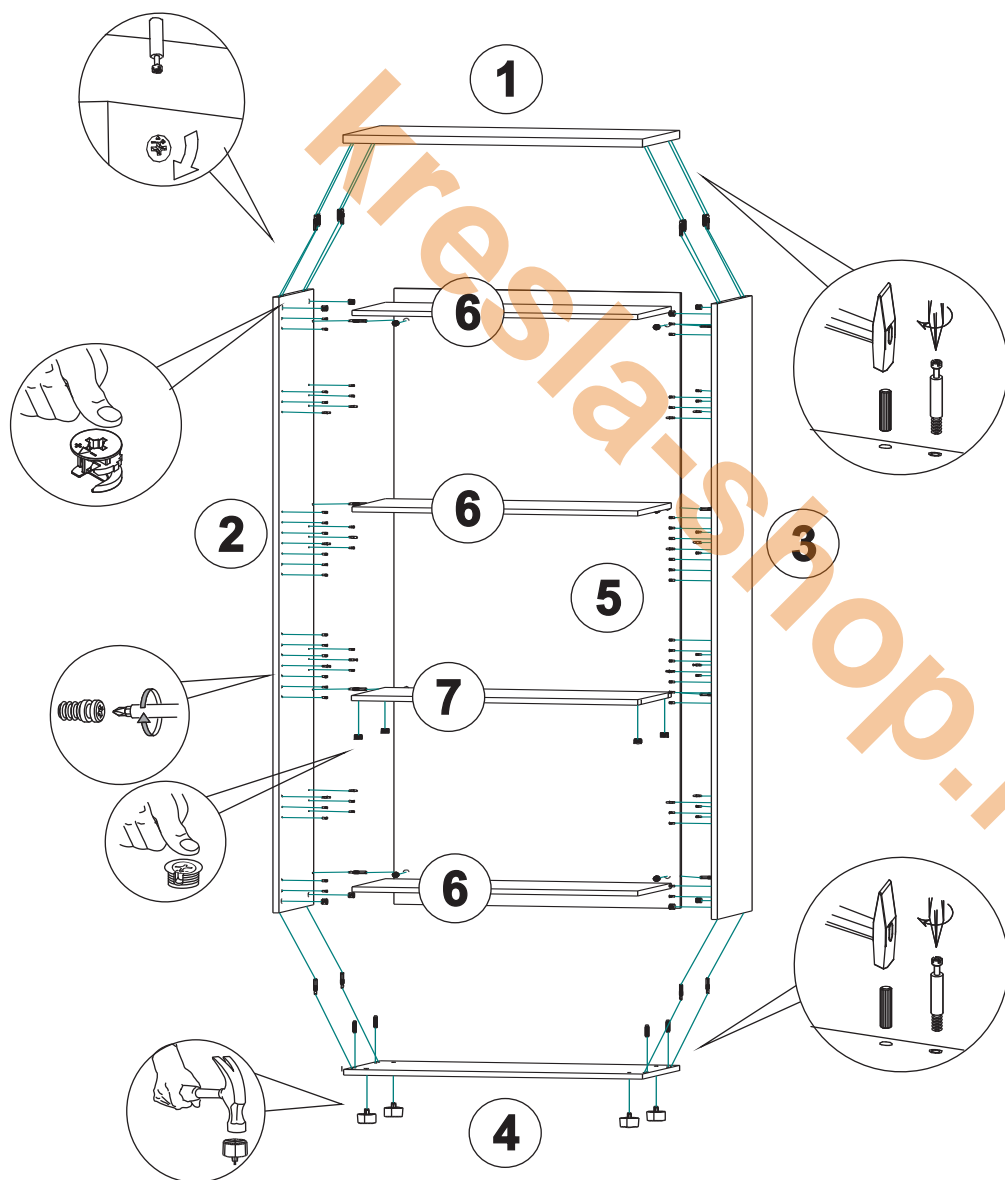

## Стеллаж высокий с задней стенкой из ДСП

Вид	Наименование	Кол-во
	Шток эксцентрика	16
	Эксцентрик	8
	Шкант	8
	Опора регулируемая	4
	Полкодержатель	12
	Полкодержатель VB	4
	Шток полкодержателя VB	4
	Заглушка D5	56

Поз	Наименование	Кол-во
1	Топ	1
2	Боковина левая	1
3	Боковина правая	1
4	Дно	1
5	Стенка задняя	1
6	Полка съемная	3
7	Полка	1